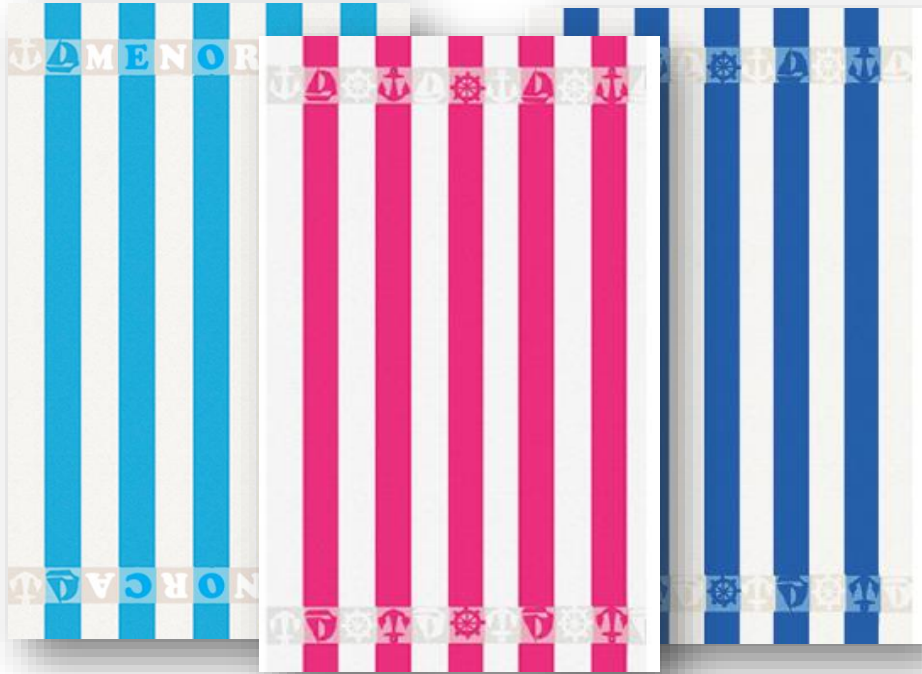

Toallas Playa Menorca 2024

- Toallas Jacquard Personalizadas
- Toallas Algodón Egipcio surtidas
- Toallas Rayas Rizo Personalizadas
- Foutas Con y Sin Rizo
 - Pareos Toalla
 - Pareos Playa

Toallas Jacquard Terciopelo 100 x 170 cm
MENORCA

Código **10320**

8 435497 005245

Código **10348**

8 435269 305689

Toallas Rizo Rayas 100 x 170 cm
MENORCA

Código **10058**

Código **15002**
Pinza Playa

Código **10334 - KASARA DOBLE (B)**
170 X 170 cm

Foutas 100% Algodón

Código **10349** – **SUPER PROMO**
86x163cm

8 436534 045668

Código **10357** – **PRIMA CANNES**
90X170cm

8 436534 058576

Código **10281** - Fouta INDIA
Ref. 2600 - 90x170 cm

A

D

G

B

E

32

C

F

Foutas Grandes Algodón 100%

Código **10287 (B)**
Fouta India Maxi
160x200 cm