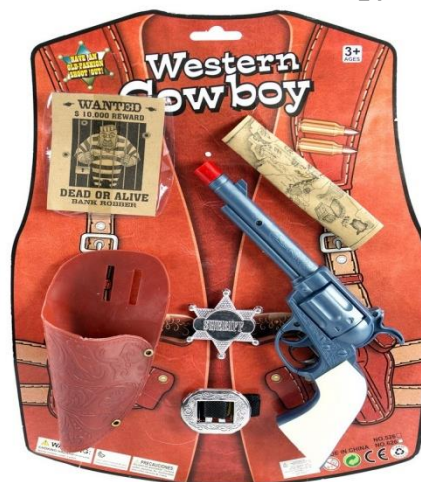

Ud/caja 8

16

Código – 14233-B
Espada C/Escudo Medieval
9359

11

Código – 14245-B
Pistola Vaquero 26cm
84558

14

Código 14526
 Avión Planeador 40cm
 R/Menorca
 AV28R (24)

Código – 14332 B