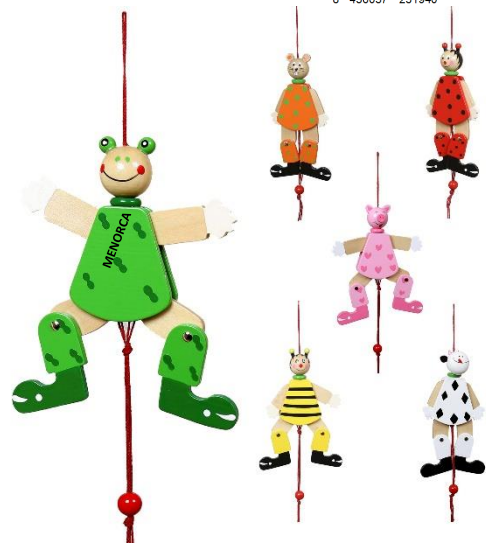

Código 14002

Flauta madera
IFL41R (24)

Código 14517-B

Andador madera 53cm

LH28R (10)

Código 14523

Colgador payasos madera

TR940R