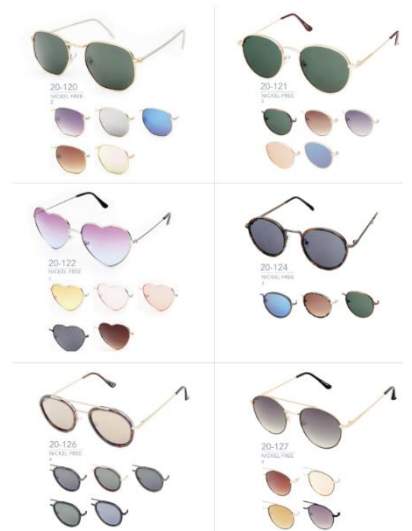

Código 30258

Faro de Artrutx
Ref. 456.208

Gafas de Sol y lectura

Menorca

2024

Aviador

Moda

Moda