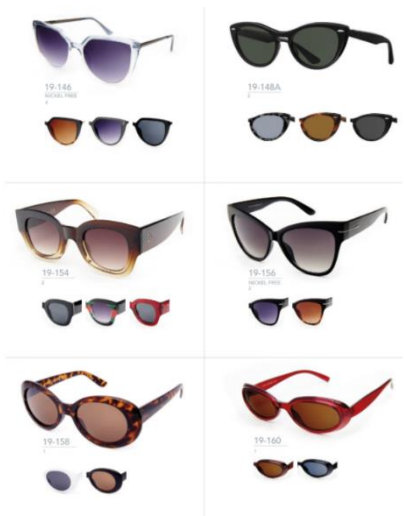

Aviador

Moda

Moda

Mujer

Hombre

Sport

Infantil

Accesorios para Gafas

Código 200L01

Código 20007

Código 20VP32