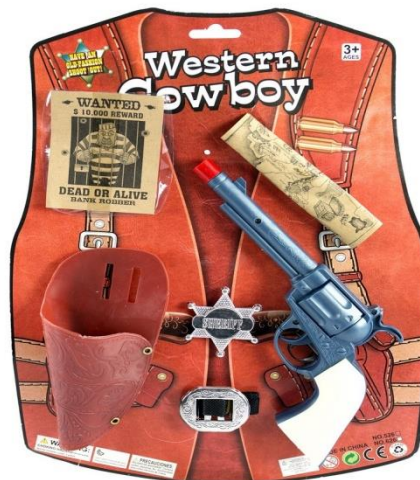

Código 14447 (B)

Tractor fricc 3/m 16X6X7 - 700281

Ud/caja 8

16

Código – 14233-B
Espada C/Escudo Medieval
 9359

11

Código – 14245-B
Pistola Vaquero 26cm
 84558

14