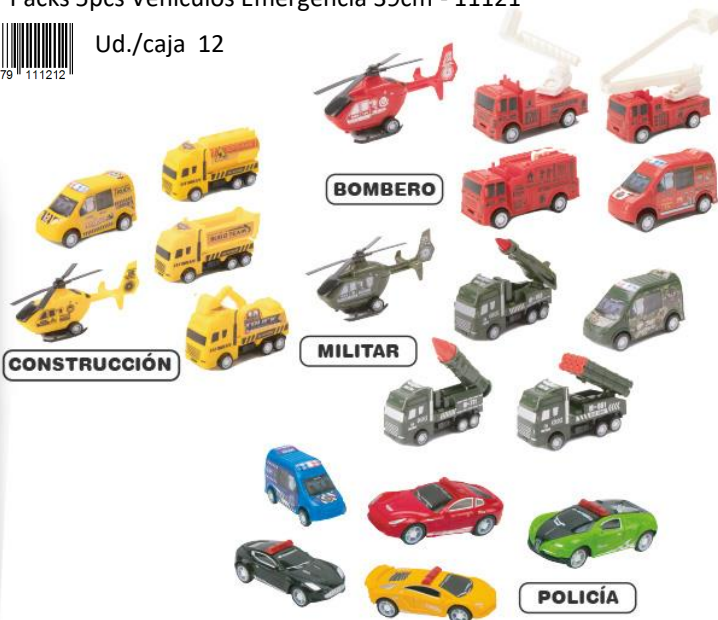

Código 14640

Camion Bomberos 6X12CM
39/17172
Ud./caja 12

Código 14581

Packs 5pcs Vehículos Emergencia 39cm - 11121

Ud./caja 12

Código 14578

Coche Deportivo Metal L/S Pull b.- 11126

Ud./caja 12