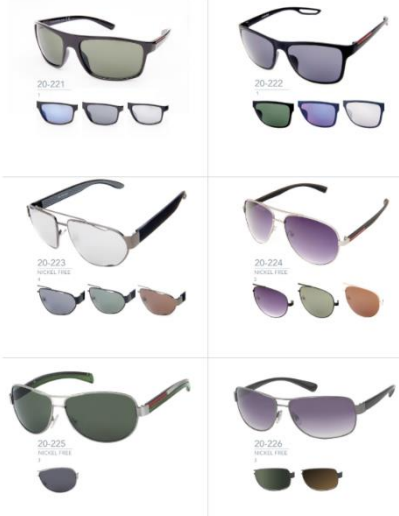

Aviador

Moda

Moda

Mujer

Hombre

Sport

Infantil

Accesorios para Gafas

Código 200L01

Código 20007

Código 20VP32