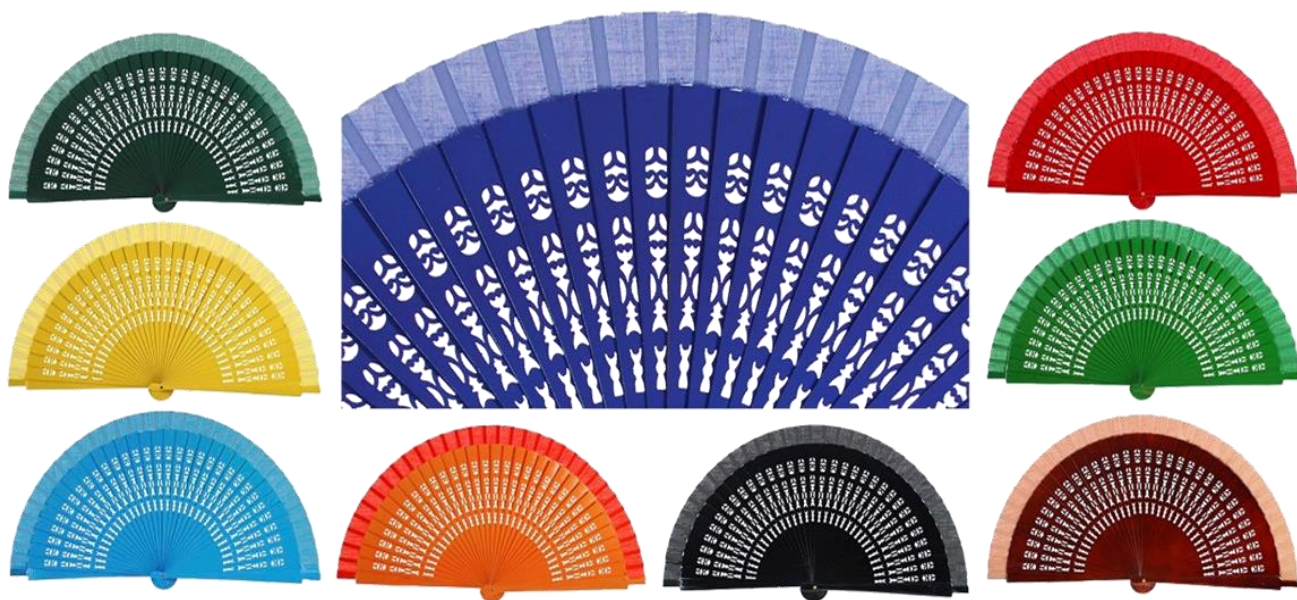

2024

Abanicos Madera

Código **18001**

Abanico Calado Std. 23 cm

MENORCA

Código **18116**

Abanico calado colores 6000R

MENORCA