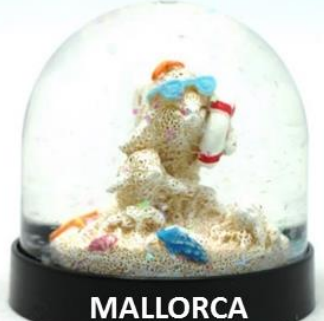

**Código – 18184 MA**

Bolas Nieve 6cm Arena 4 Modelos Surtidos

**Código – 18180 MA**

Bolas Nieve 6cm Arena 4 Modelos Surtidos

**Código – 18182 MA**

Bolas Nieve 8,5cm Arena/Marino  
4 Modelos Surtidos

# Patos Goma Liquidación

Código – **18807-B**

Pato Goma Bombero  
8 cm. – Ud/cj : Suelto

Código – **18808-B**

Pato Plástico C/Led  
Angel & Princesa  
Exp 12 Unidades

Código – **18810-B**

Pato Bañera Magic Cambia Color  
10cm – Exp 12 Unidades