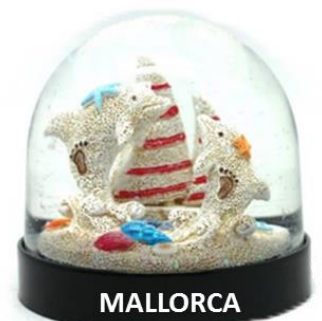

**Código – 18184 MA**

Bolas Nieve 6cm Arena 4 Modelos Surtidos

**Código – 18180 MA**

Bolas Nieve 6cm Arena 4 Modelos Surtidos

**Código – 18182 MA**

Bolas Nieve 8,5cm Arena/Marino  
4 Modelos Surtidos

# Patos Goma Liquidación

Código – **18807-B**

Pato Goma Bombero  
8 cm. – Ud/cj : Suelto

Código – **18808-B**

Pato Plástico C/Led  
Angel & Princesa  
Exp 12 Unidades

Código – **18810-B**

Pato Bañera Magic Cambia Color  
10cm – Exp 12 Unidades