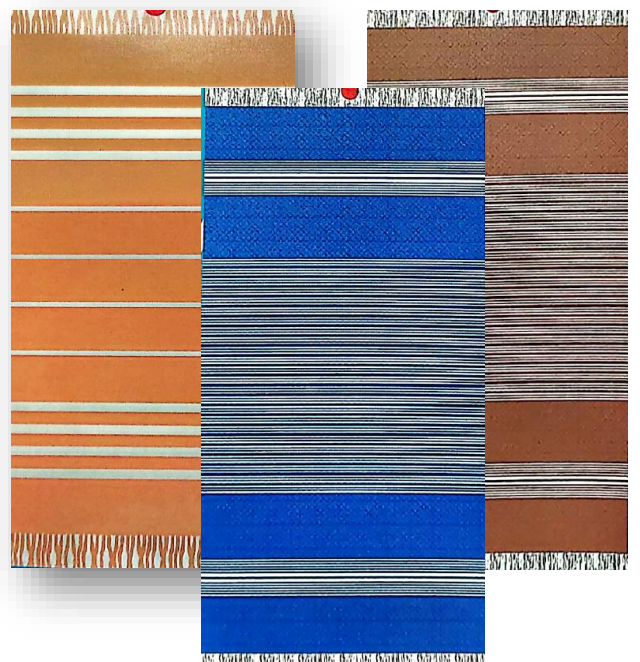

Código **10057** – **3 Colores**

0 000000 614283

Toalla Microfibra Mapa **75 x 150 cm**

Código **10001**

8 422102 611540

Código **15002**
Pinza Playa

8 435497 002350

Pareo Jacquard 100 x 160 cm

Código **10261 – VACATIONS (B)**

Código **10347 – STRADA (B)**

Código **10296 – ALIPO (B)**

Pareo Jacquard 90 x 170 cm

Código **10328 – MINI TORTUGAS (B)**

Código **10327 – GEKO (B)**

Foutas 100% Algodón 90x170cm

Código **10281** - Fouta INDIA
Ref. 2600

Código **10014**
Fouta Marinera

Código **10015**
Fouta Marinera

Código **10064**
Fouta Rayas

Código **10349 – SUPER PROMO**
86x163cm

Código **10065**
Fouta Rayas

Código **10297 - B**
Foutas Shibori 100x200 cm
Ref. 2625

Código **10342**
Fouta Super PROMO
140x180 cm

Foutas Algodón 100% Grandes

Código **10350**
Fouta Maxi nº 1
200x200 cm

8 436534 049109

Código **10351**
Fouta Maxi nº 2
200x200 cm

8 436534 049123

Código **10323**
Fouta Grande
210x240 cm