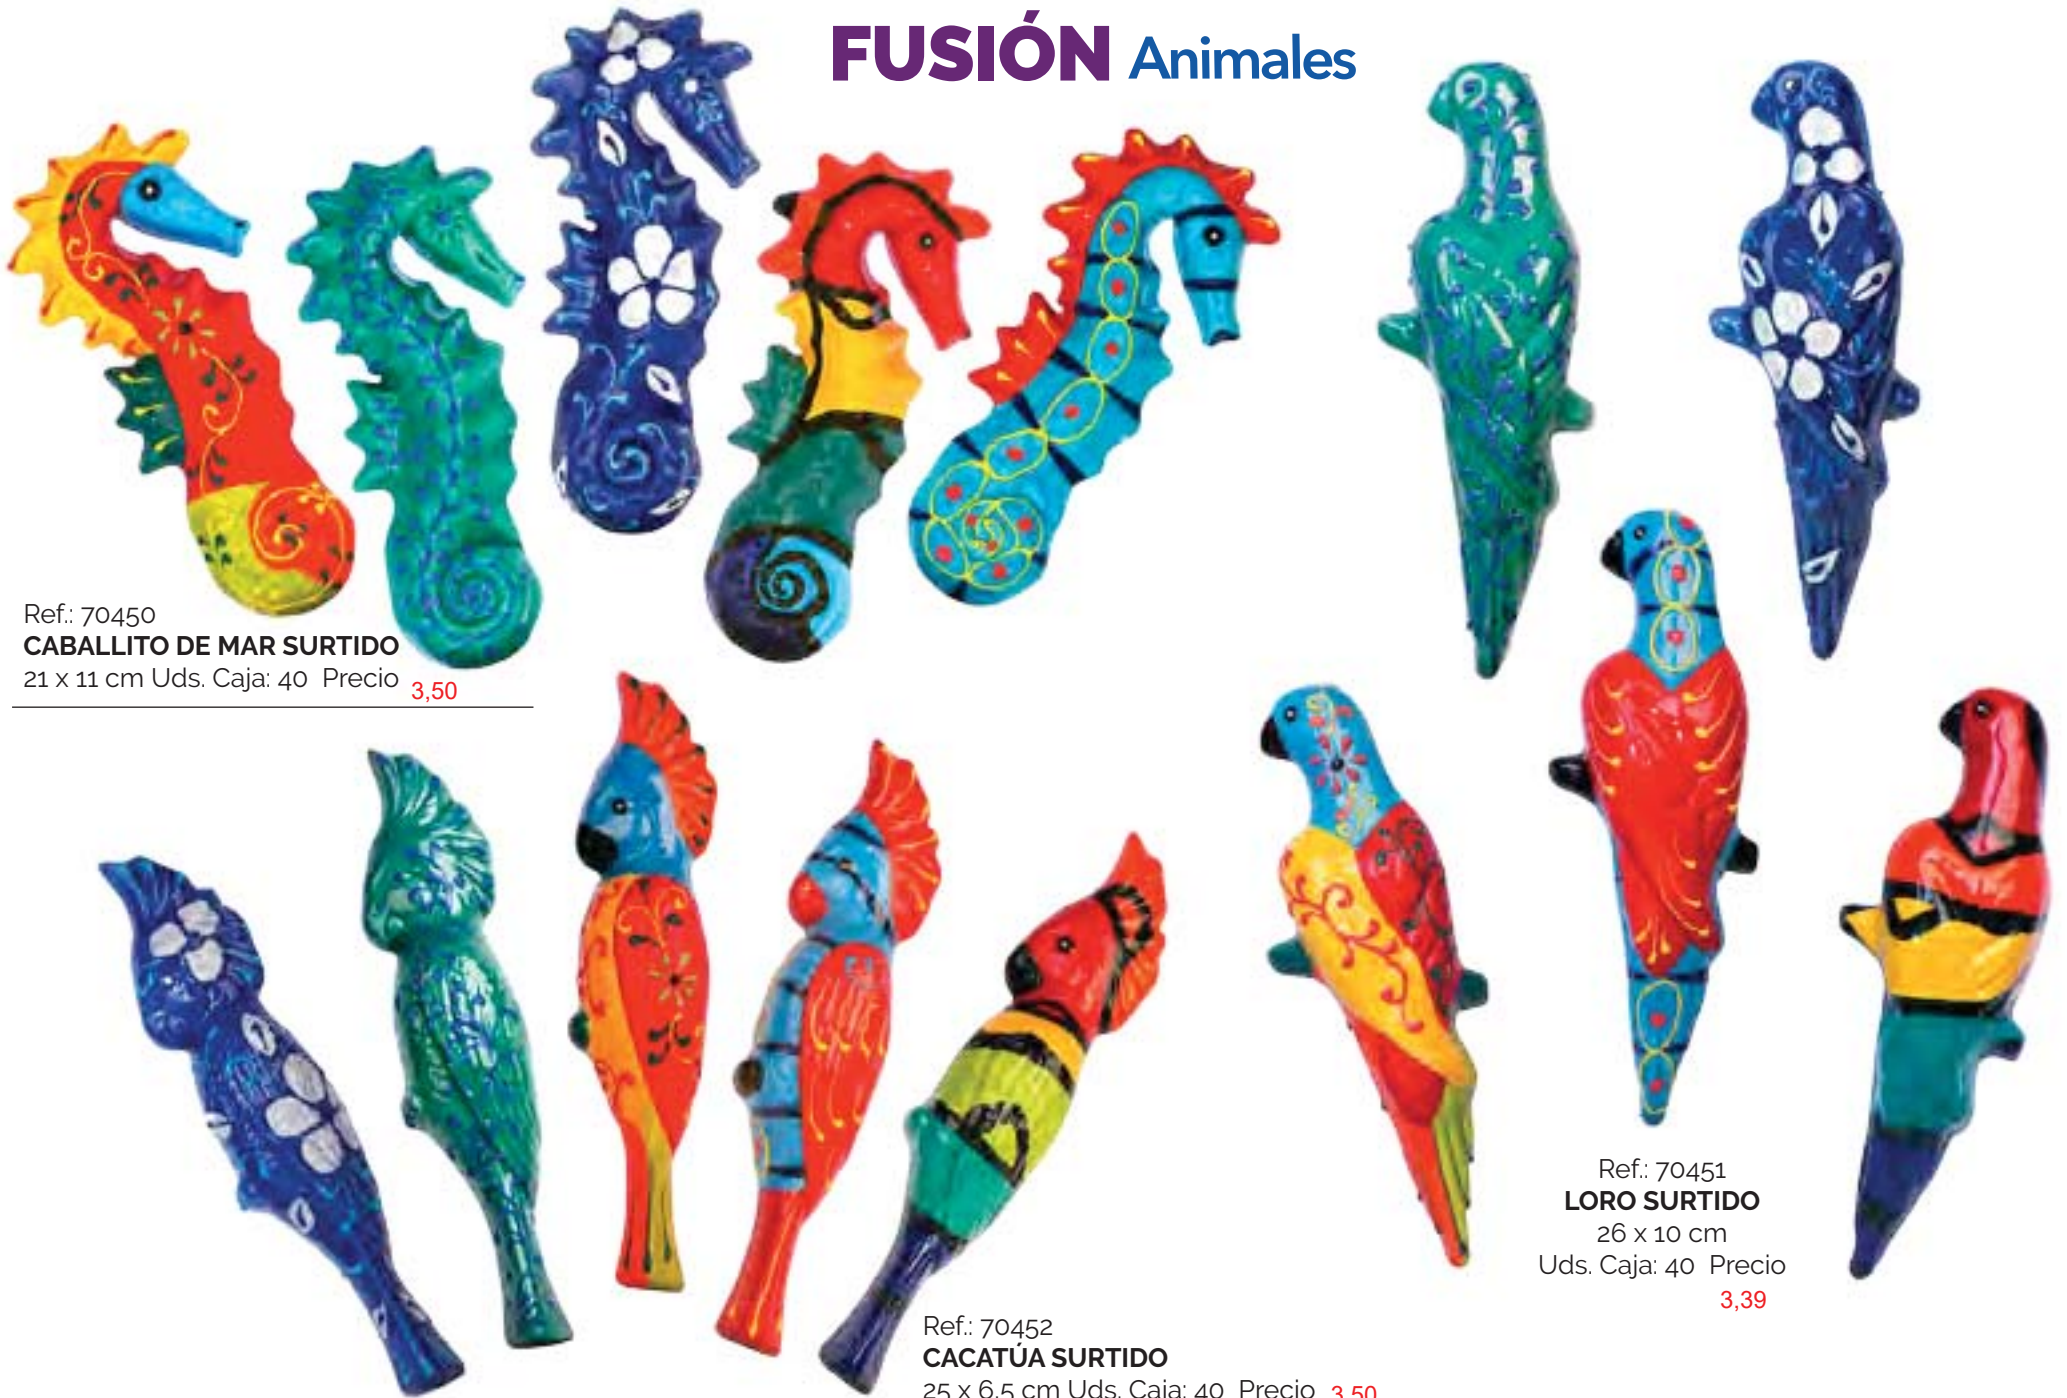

# FUSIÓN Animales

Ref.: 70450  
**CABALLITO DE MAR SURTIDO**  
21 x 11 cm Uds. Caja: 40 Precio **3,50**

Ref.: 70451  
**LORO SURTIDO**  
26 x 10 cm  
Uds. Caja: 40 Precio **3,39**

Ref.: 70452  
**CACATÚA SURTIDO**  
25 x 6,5 cm Uds. Caja: 40 Precio **3,50**