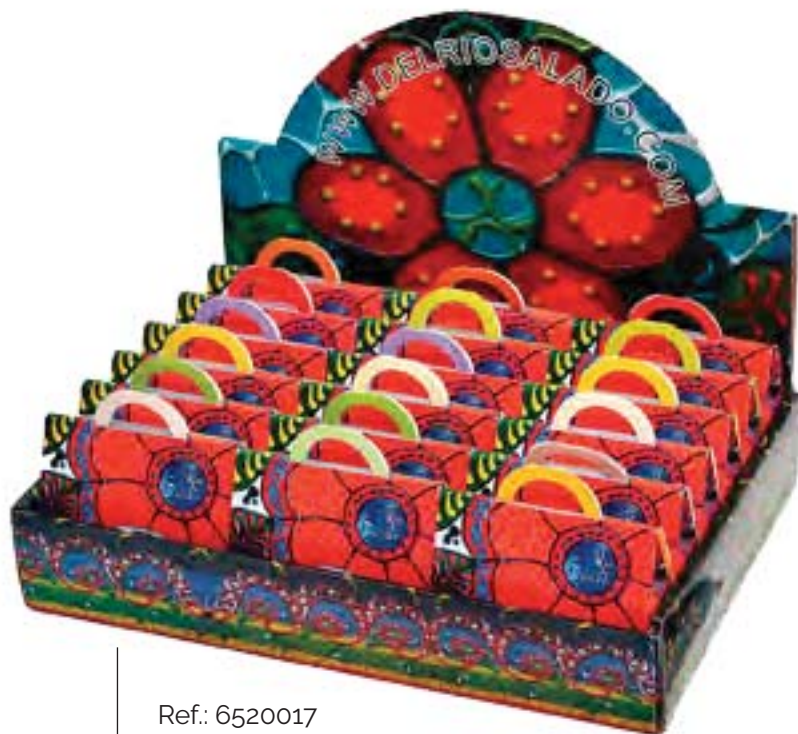

EXPOSITORES DE JABÓN