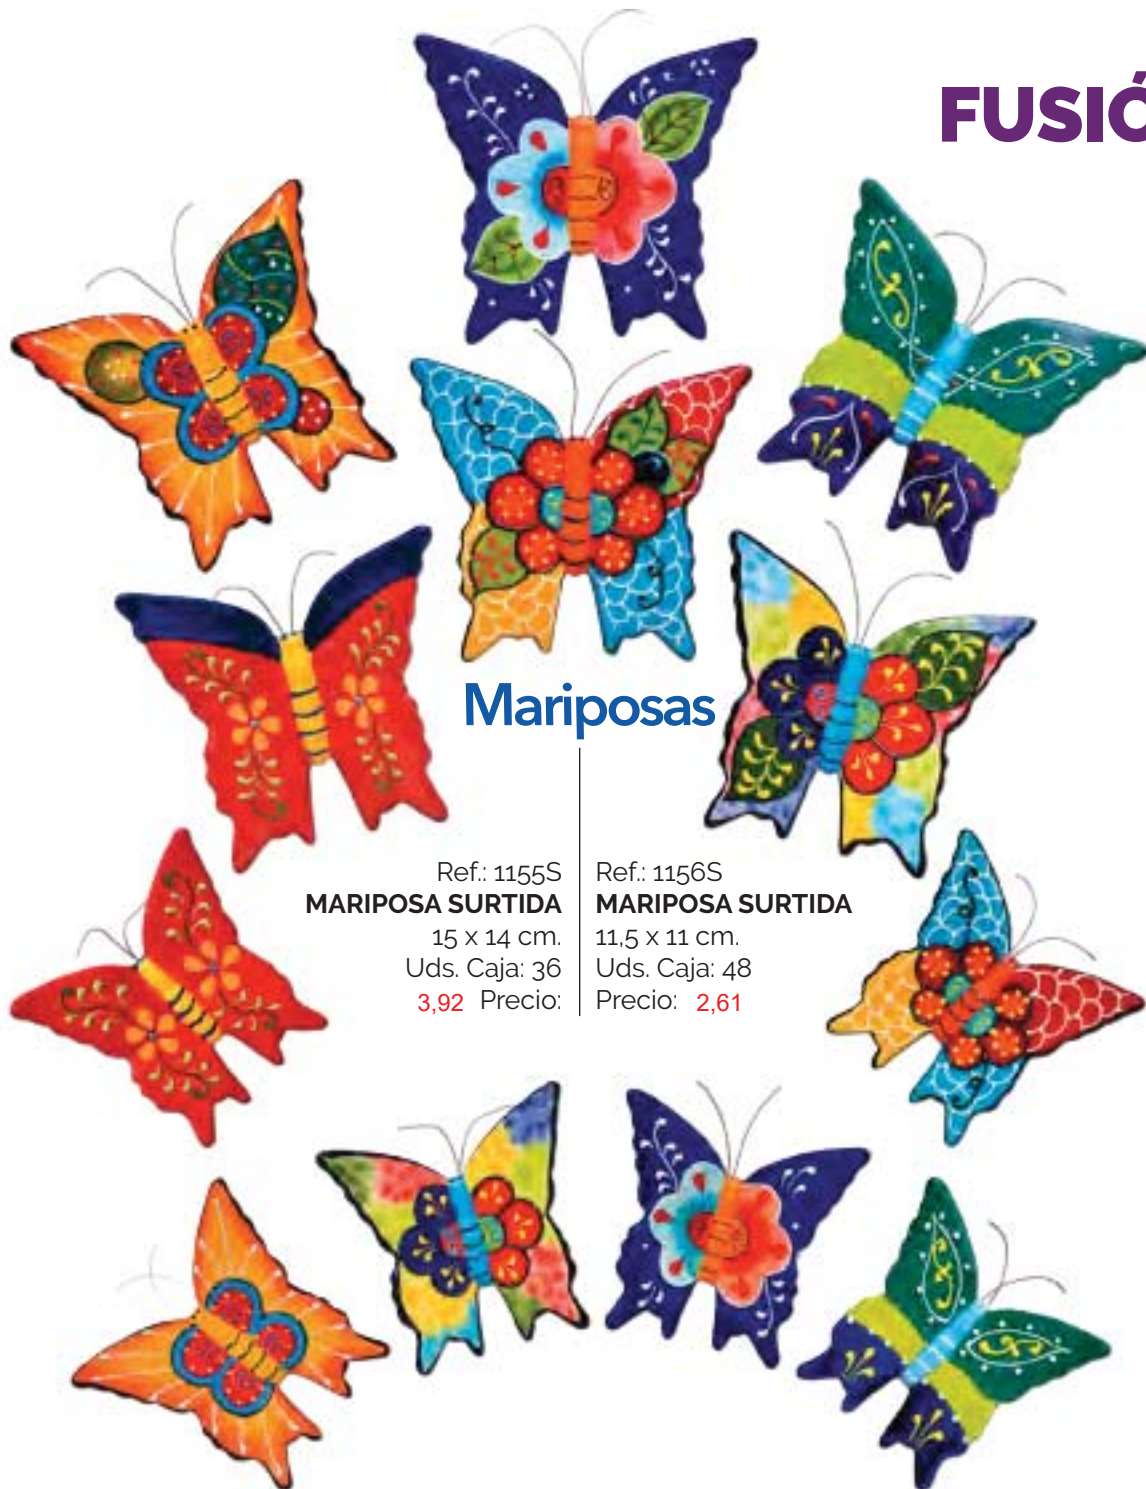

Mariposas

Ref.: 1155S
MARIPOSA SURTIDA
15 x 14 cm.
Uds. Caja: 36
Precio: **3,92**

Ref.: 1156S
MARIPOSA SURTIDA
11,5 x 11 cm.
Uds. Caja: 48
Precio: **2,61**