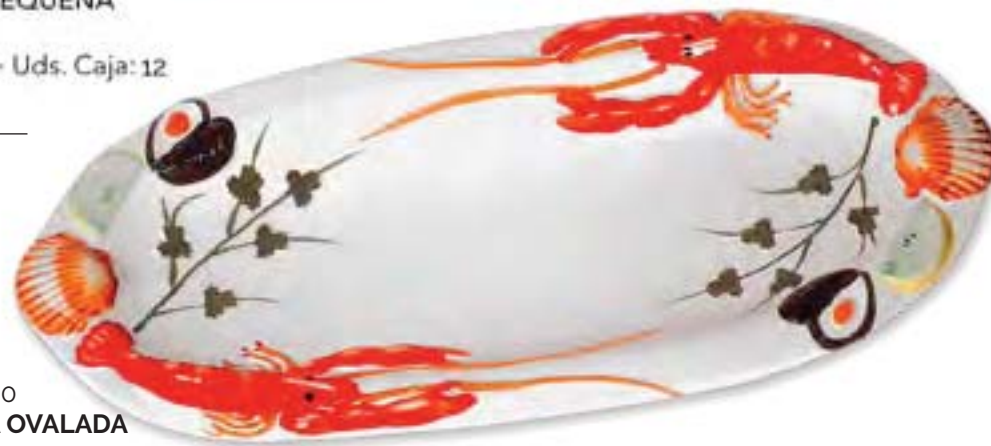

# BANDEJAS

Ref.: 90036  
**BANDEJA MEJILLÓN  
MARISCO** - 38 x 26 cm  
Uds. Caja: 12  
Precio: 7,82

Ref.: 90616  
**BANDEJA  
OVALADA MARISCO**  
30 x 40 cm  
Uds. Caja: 12  
Precio: 9,09

**BANDEJA OVALADA  
MARISCO PEQUEÑA**  
34 x 14 cm  
Ref.: 90034 · Uds. Caja: 12  
Precio: 5,30

Ref.: 90031  
**PLATO MARISCO**  
33 cm  
Uds. Caja: 8  
Precio: 9,09

Ref.: 90600  
**BANDEJA OVALADA  
MARISCO** · 48 x 21 cm  
Uds. Caja: 12  
Precio: 9,09