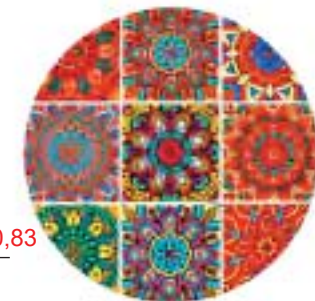

Ref.: 42104 **POSAVASOS REDONDO MULTICOLOR SURTIDO** 10 cm Uds. Caja: 10/100 Precio: 0,83

Ref.: 42105 **POSAVASOS REDONDO MULTICOLOR SURTIDO** 10 cm Uds. Caja: 10/100 Precio: 0,83

Ref.: 42108 **AZULEJO POSAVASOS CUADRADO**  
**DECORATIVO RELIEVE** 11 cm  
 Uds. Caja: 12/48 Precio **0,97**