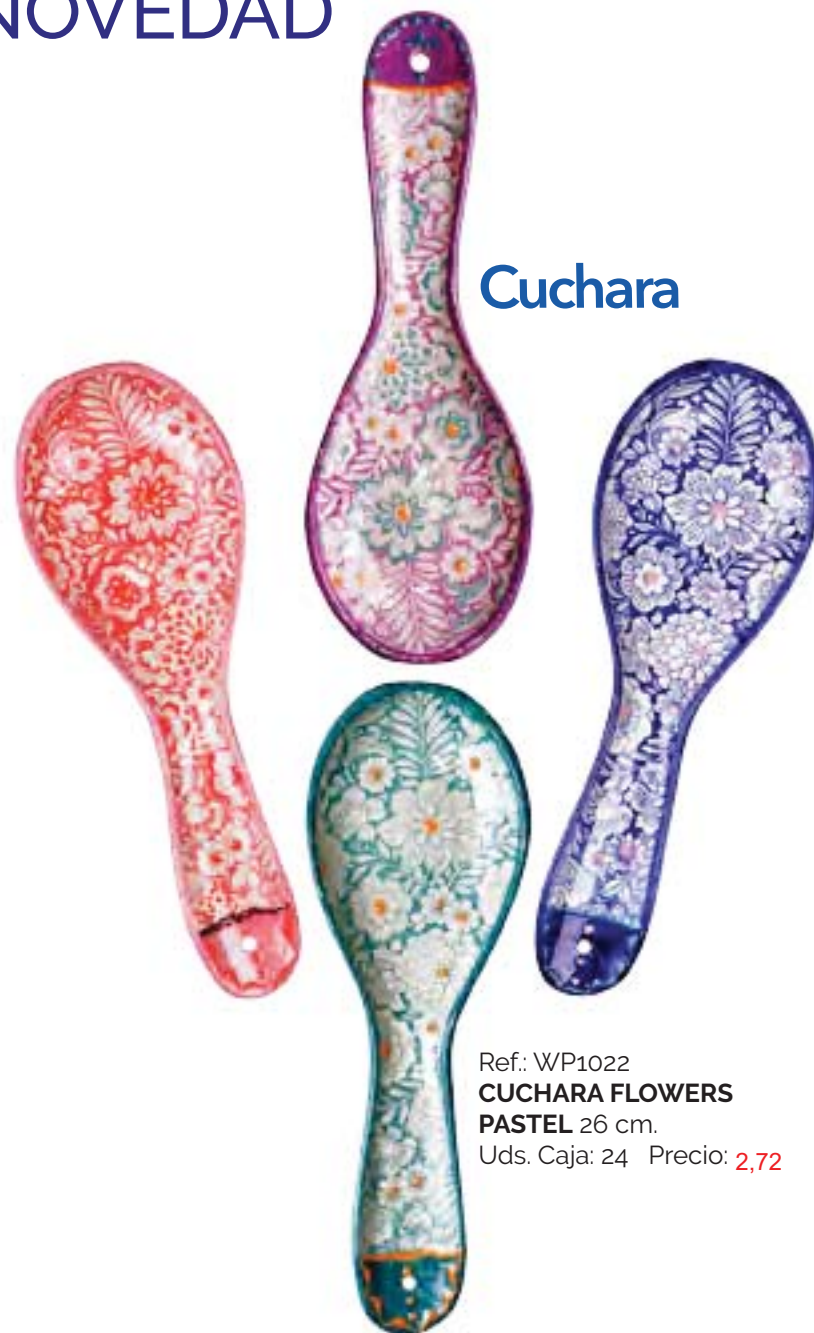

FLOWERS PASTEL NOVEDAD

Cuchara

Ref.: WP1022
CUCHARA FLOWERS
PASTEL 26 cm.
Uds. Caja: 24 Precio: **2,72**