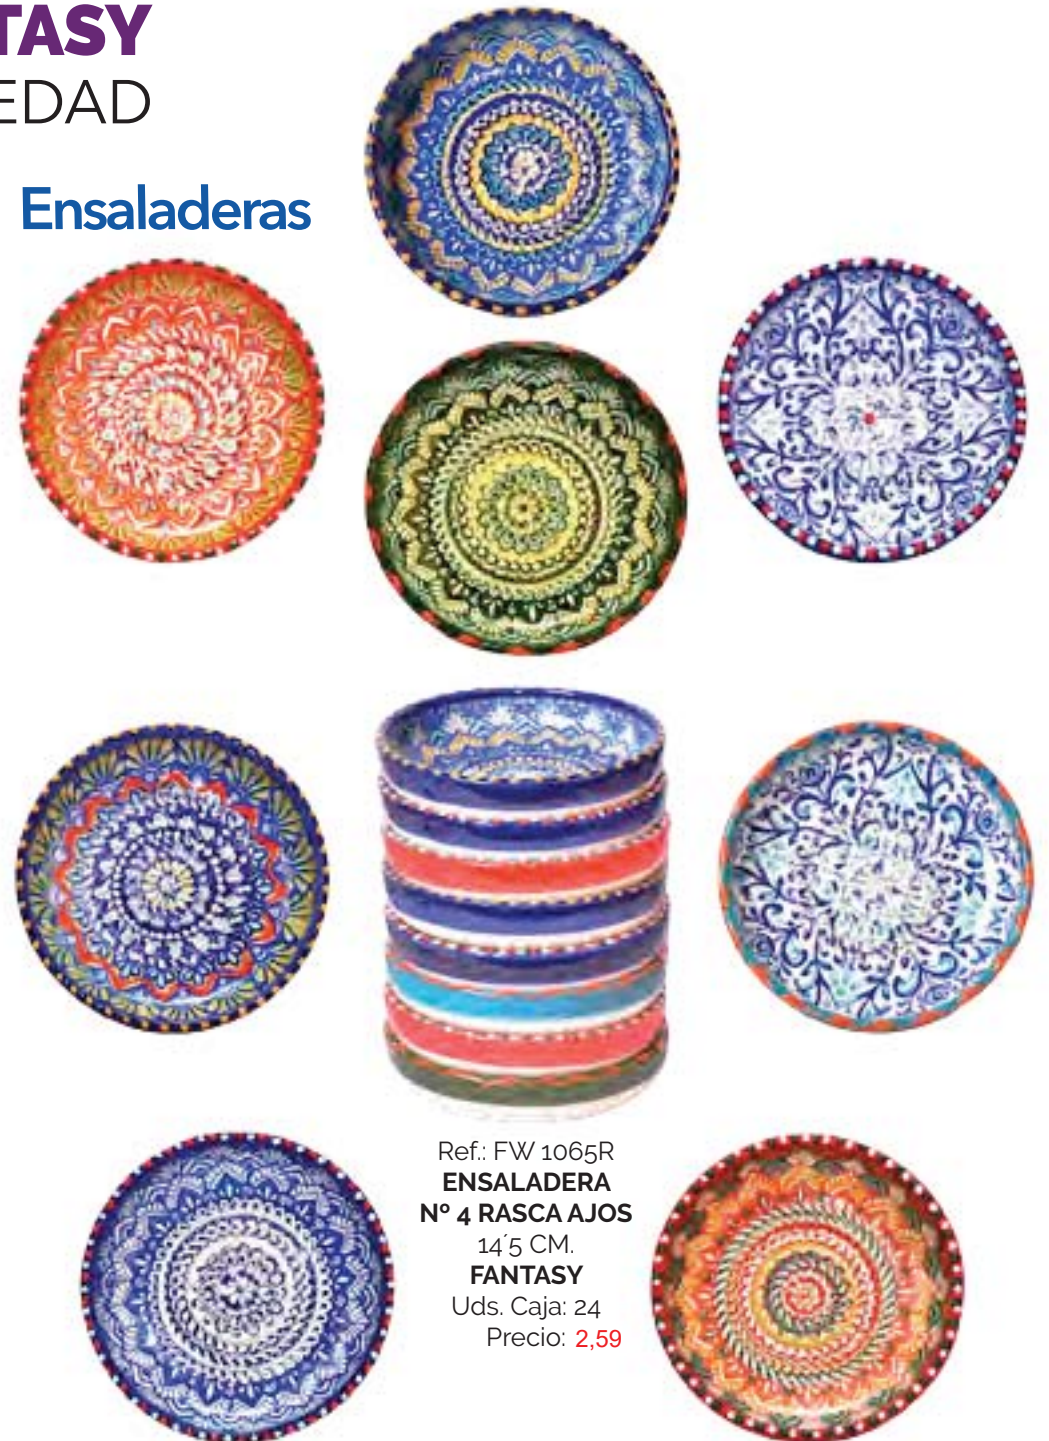

Ensaladeras

Ref.: FW 1065R
ENSALADERA
N° 4 RASCA AJOS
14'5 CM.
FANTASY
Uds. Caja: 24
Precio: 2,59