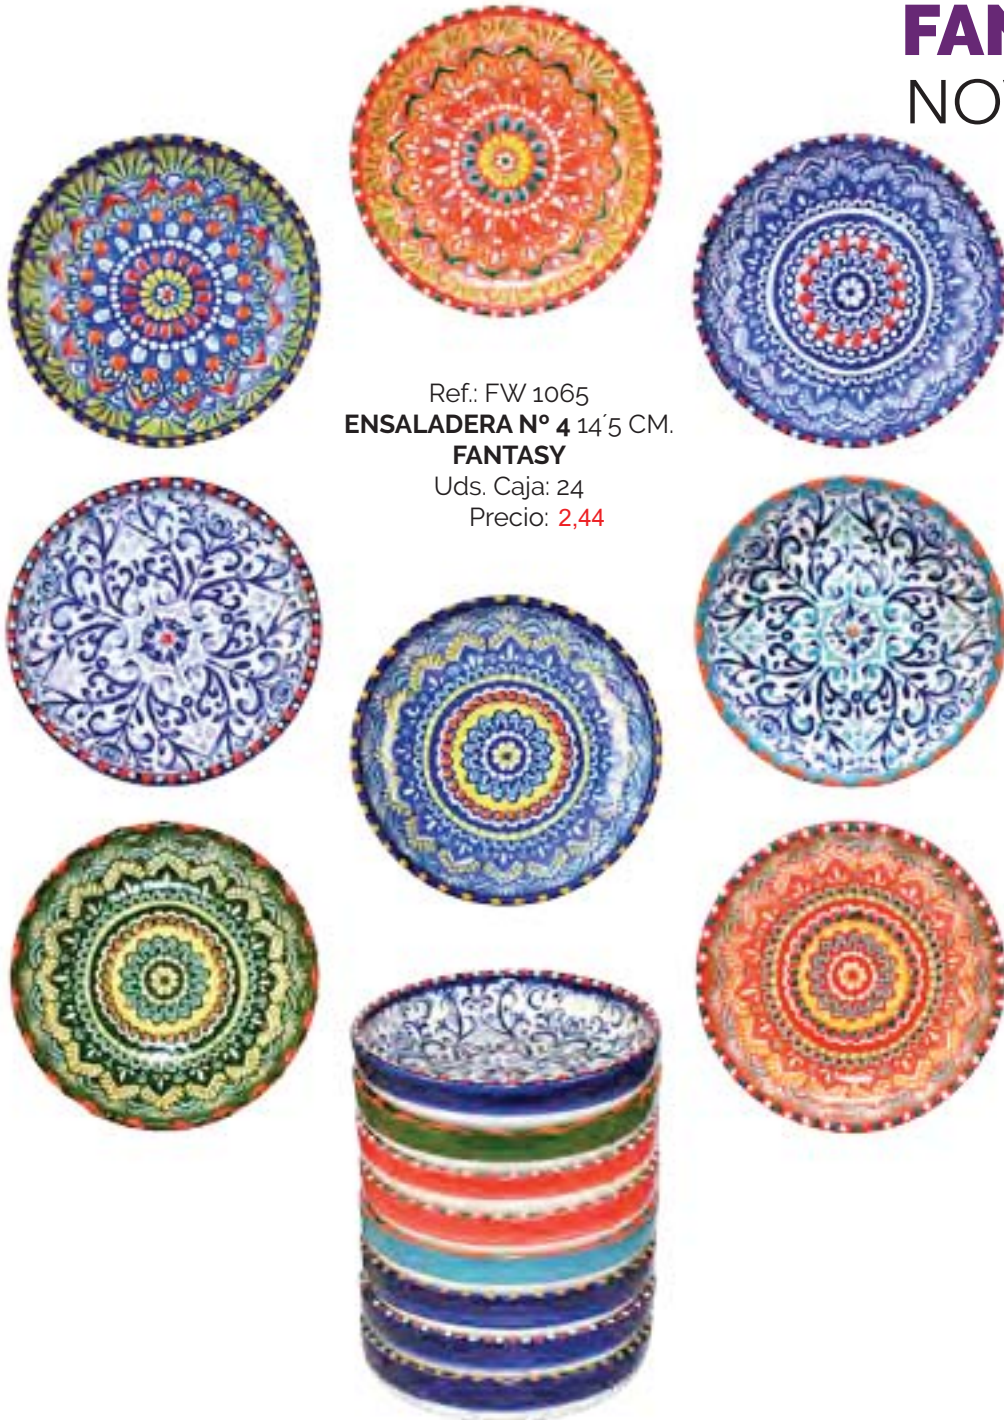

FANTASY NOVEDAD

Ref.: FW 1065
ENSALADERA N° 4 14'5 CM.
FANTASY
Uds. Caja: 24
Precio: 2,44