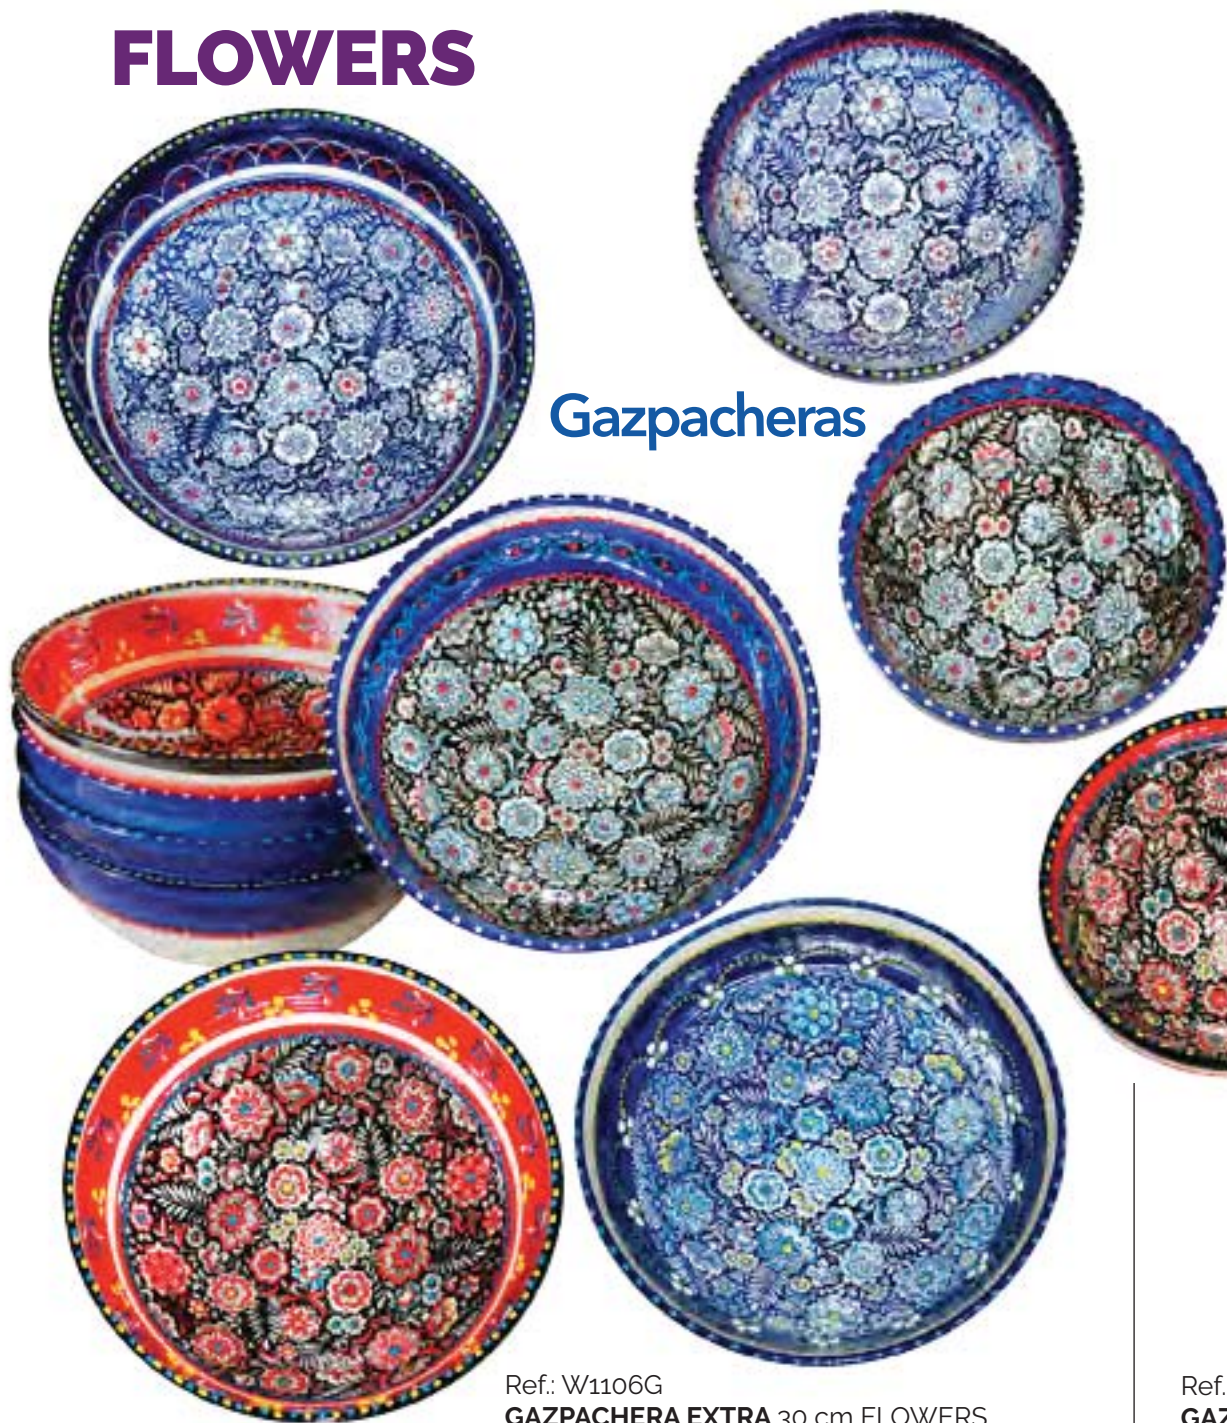

FLOWERS

Gazpacheras

Ref.: W1106G
GAZPACHERA EXTRA 30 cm FLOWERS
Uds. Caja: 4 Precio **11,10**