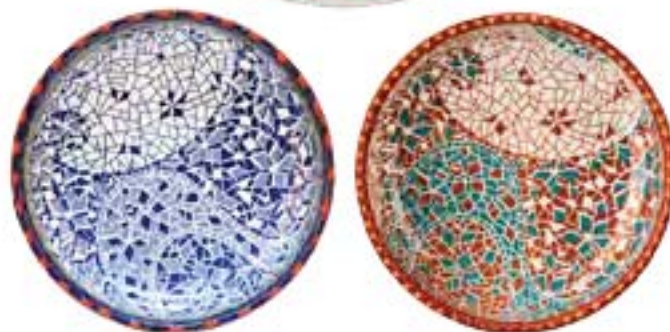

Ref.: TR1125
ENSALADERA NÚMERO 1
26 cm. **TRENK**
Uds. Caja: 4 Precio: **8,31**