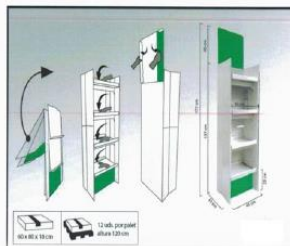

Alto: 1,77 cm. Con Cartel
Alto: 1,37 cm. Sin Cartel
Capacidad: 160 unds. aproximadas

CAPACIDAD DEL EXPOSITOR:
 48 REFERENCIAS + 4 REFERENCIAS BANDEJA ADICIONAL,
 455 UNIDADES
 PESO APROXIMADO EXPOSITOR COMPLETO: 95KG