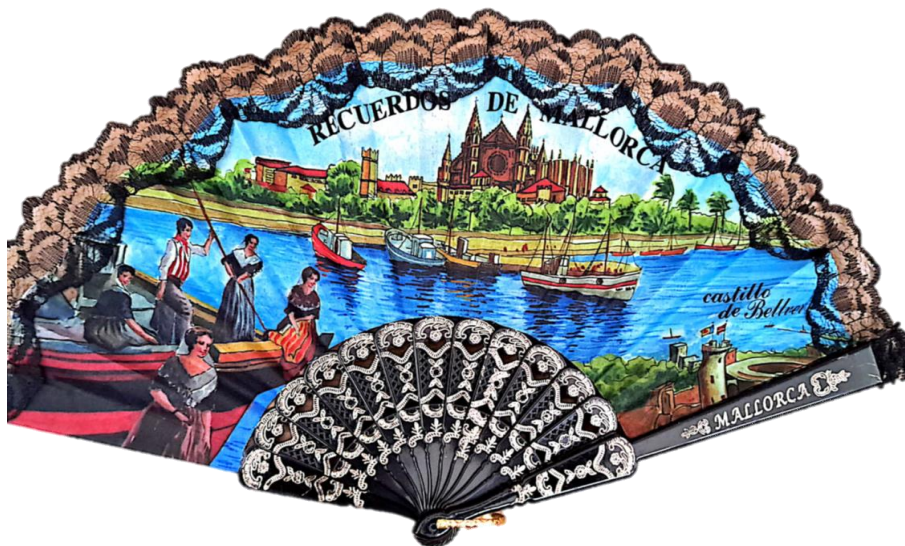

Código **18017**

Abanico Puntilla Mapa 23cm - 44051

MALLORCA

8 435069 440412