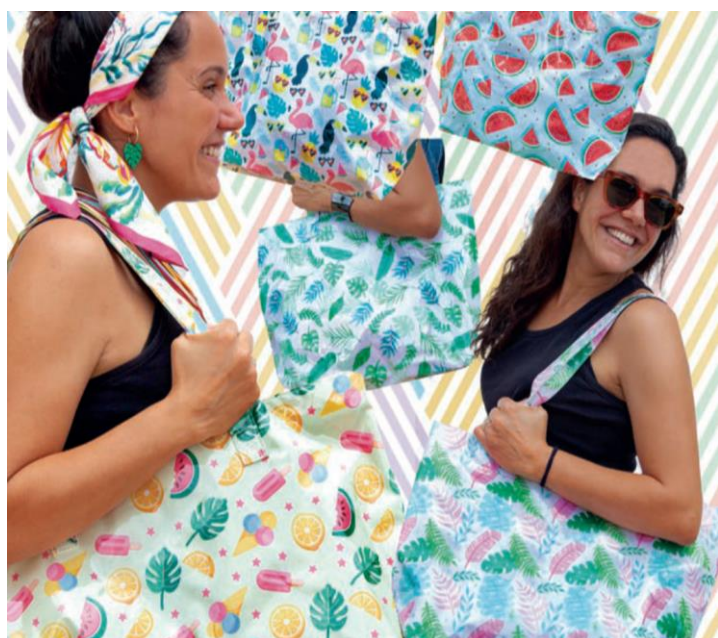

Código **26026**
Bolsa Impermeable Estampada Surtida
56x36x16cm