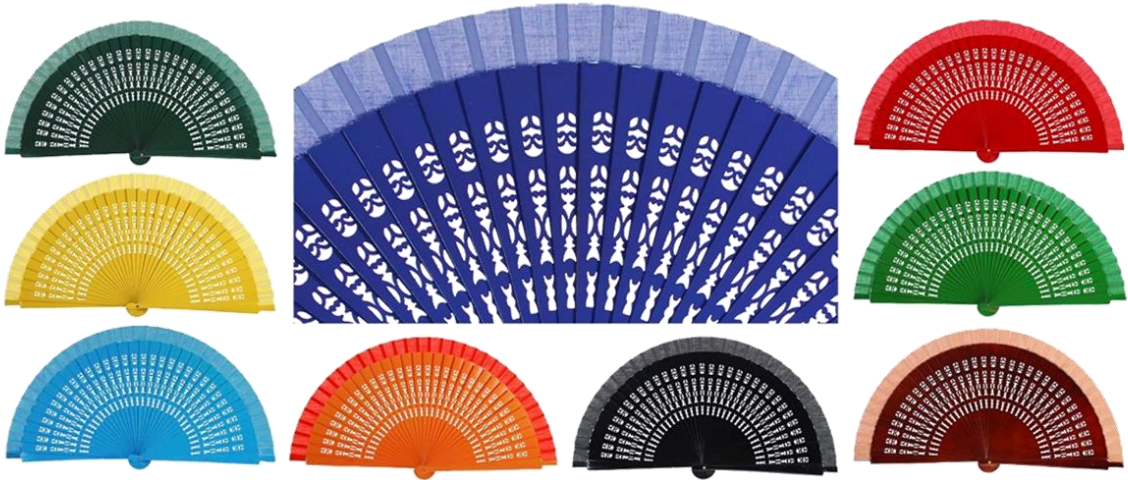

Código **18013**

Abanico Natural Madera 23cm - 40530

Código **18015**

Abanico Madera Liso Surtido 23 cm.
MALLORCA

Código **18116**

Abanico calado colores 6000R

MALLORCA

Código **18024**

Abanico Madera Piñas 19 cm

MALLORCA