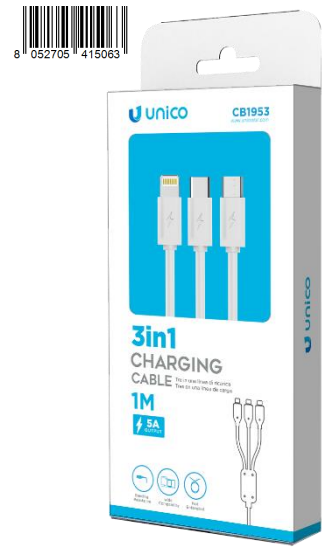

CB1809

Cable USB-Tipo C

Código 19225

CB1953

Cable USB-3 Tomas

Código 19223

CB1953

Cable Tipo C - Iphone

Código 19224

CB8350

Cable Tipo C – Tipo C

Código 19229

HC1984

Cargador + Cable Iphone

Código 19230

HC1985