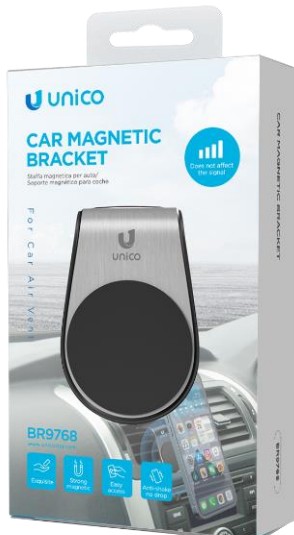

HC1982

Base Cargador 1 USB

Código 19227

HC1448

Base Cargador 1 USB + 1 Tipo C

Código 19228

CC9274

Cargador Coche 2 USB

Código 19233

PB9899

Power Bank 1000MAH

Código 19234

SS1733

Palo Selfie 2 Col

Código 19235

BR9768

Soporte Coche Imán

DURACELL - PLUS

Código - 19000

Blíster 4 Unidades
Caja 10 blíster

5000394038141

Código - 19001

Blíster 4 Unidades
Caja 20 blíster

5000394038103