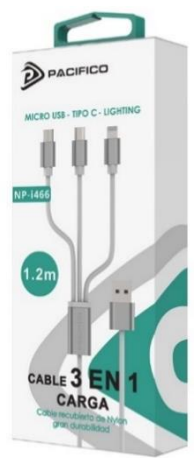

Código 19241
 Cascos Bluetooth 3 Col - HP1746

Accesorios Para Móviles - Liquidación

Código **19179**

NP-1157

Cable Micro USB

Código **19180**

NP-I1274/I1267

Cable iPhone

Código **19181**

NP-I1274/I1267

Cable Tipo C

Código **19182**

NP-I466

Cable USB 3 en 1

Código **19186**

NP-C1375/C1315

Cargador+Cable iPhone

Código **19187**

NP-C1374/C1314

Cargador+Cable Tipo C

Código **19209**

NP-C1128

Cargador+Cable iPhone USB-C

Código **19210**