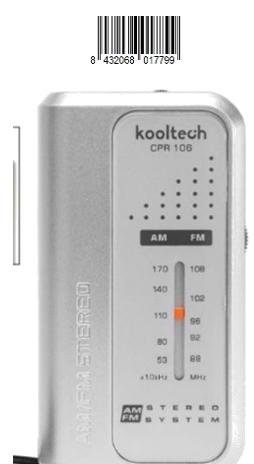

Código - 19002

Blíster 2 Unidades
Caja 10 blíster

5000394038165

Código - 19003

Blíster 2 Unidades
Caja 10 blíster

5000394038189

datacell

Código - 19018

Caja 12 blíster

8 412842 139176

Código - 19019

Caja 12 blíster

8 412842 139350

Código **19172-B**

Modelo CPR128

Radio Receptor FM/AM

8 452068 016136

Código **19171-B**

Modelo CPR106

Radio Bolsillo Vertical

8 452068 017799