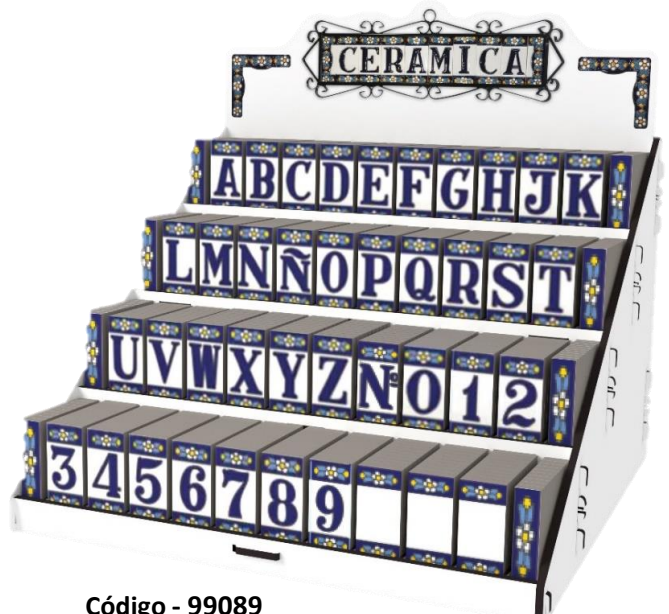

# CERÁMICA ARTECER

LETRAS Y NÚMEROS CERÁMICA C/S  
3,5 X 7,5 CM

13721 722 723 724 725 726 727 728 729 730 731 732 733 734

789 735 736 737 738 739 740 741 742

743 744 745 746

13758  
Cenefa

767 756 747 748 749 750 751 752 753 754 755 757 768 720 770 769

510

601

943

944

945

132

942

Código - 99089

EXPOSITOR MADERA BLANCO S/M Nº Y  
LETRAS