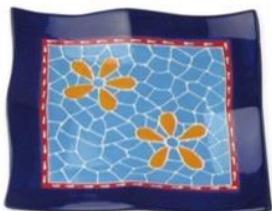

BANDEJA 17X17cms.

Código 13618
6 uds